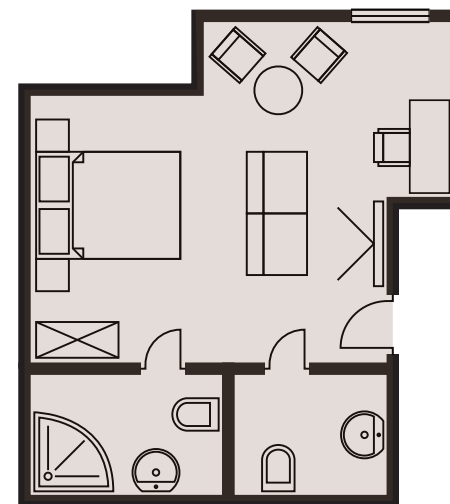

Літні тераси ONOVO — це ідеальне місце відпочинку в Києві.

НОМЕРИ ГОТЕЛЮ —

НАПІВ-ЛЮКС  
JUNIOR SUITE

50-55 м<sup>2</sup>

ЛЮКС  
SUITE

65 м<sup>2</sup>

СІНГЛ  
SINGLE

19 м²

ДАБЛ  
DOUBLE

20-25 м²

ТВІН  
TWIN

30-35 м²

ДАБЛ З ТЕРАСОЮ  
DOUBLE WITH TERRACE

40-45 м²

НАПІВ-ЛЮКС  
JUNIOR SUITE

50-55 м²