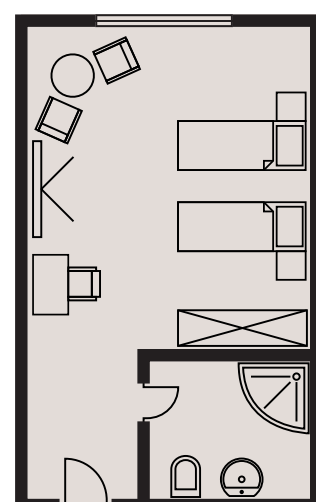

Літні тераси ONOVO — це ідеальне місце відпочинку в Києві.

НОМЕРИ ГОТЕЛЮ —

НАПІВ-ЛЮКС  
JUNIOR SUITE

50-55 м<sup>2</sup>

ЛЮКС  
SUITE

65 м<sup>2</sup>

СІНГЛ  
SINGLE

19 м²

ДАБЛ  
DOUBLE

20-25 м²

ТВІН  
TWIN

30-35 м²

ДАБЛ З ТЕРАСОЮ  
DOUBLE WITH TERRACE

40-45 м²

НАПІВ-ЛЮКС  
JUNIOR SUITE

50-55 м²

ЛЮКС  
SUITE

65 м²