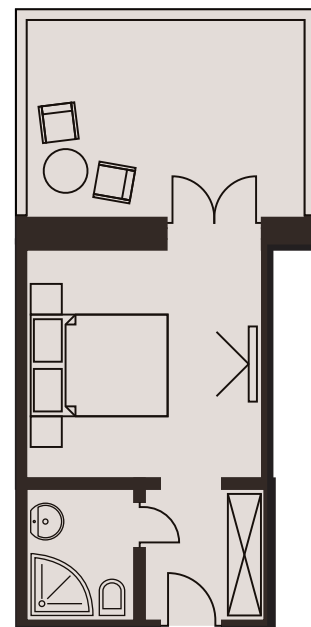

Літні тераси ONOVO — це ідеальне місце відпочинку в Києві.

НОМЕРИ ГОТЕЛЮ —

НАПІВ-ЛЮКС  
JUNIOR SUITE

50-55 м<sup>2</sup>

ЛЮКС  
SUITE

65 м<sup>2</sup>

СІНГЛ  
SINGLE

19 м²

ДАБЛ  
DOUBLE

20-25 м²

ТВІН  
TWIN

30-35 м²

ДАБЛ З ТЕРАСОЮ  
DOUBLE WITH TERRACE

40-45 м²

НАПІВ-ЛЮКС  
JUNIOR SUITE

50-55 м²

ЛЮКС  
SUITE

65 м²