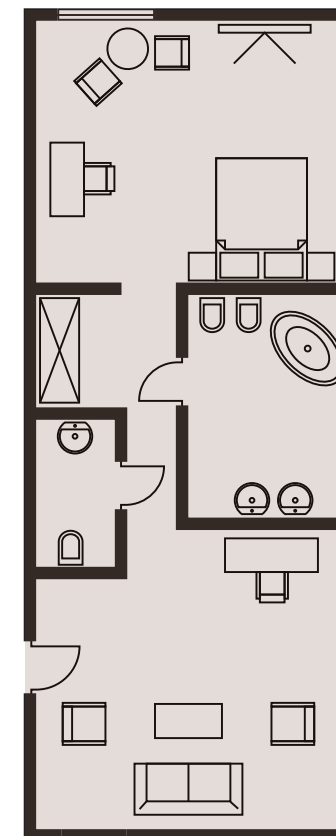

Літні тераси ONOVO — це ідеальне місце відпочинку в Києві.

НОМЕРИ ГОТЕЛЮ —

НАПІВ-ЛЮКС  
JUNIOR SUITE

50-55 м<sup>2</sup>

ЛЮКС  
SUITE

65 м<sup>2</sup>

СІНГЛ  
SINGLE

19 м²

ДАБЛ  
DOUBLE

20-25 м²

ТВІН  
TWIN

30-35 м²

ДАБЛ З ТЕРАСОЮ  
DOUBLE WITH TERRACE

40-45 м²

НАПІВ-ЛЮКС  
JUNIOR SUITE

50-55 м²

ЛЮКС  
SUITE

65 м²