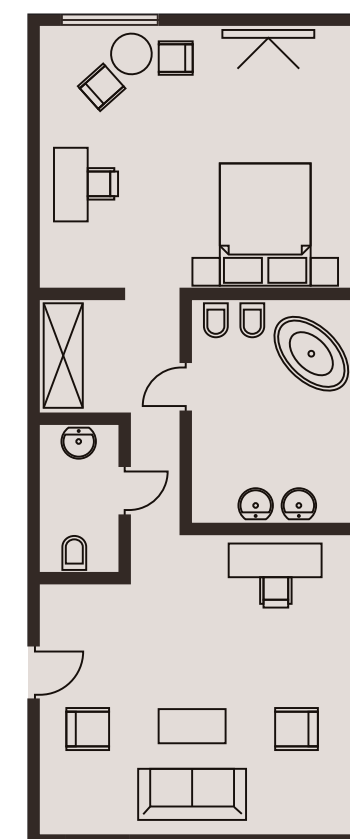

Літні тераси ONOVO — це ідеальне місце відпочинку в Києві.

НОМЕРИ ГОТЕЛЮ —

НАПІВ-ЛЮКС  
JUNIOR SUITE

50-55 м<sup>2</sup>

ЛЮКС  
SUITE

65 м<sup>2</sup>

СІНГЛ  
SINGLE

19 м²

ДАБЛ  
DOUBLE

20-25 м²

ТВІН  
TWIN

30-35 м²

ДАБЛ З ТЕРАСОЮ  
DOUBLE WITH TERRACE

40-45 м²

НАПІВ-ЛЮКС  
JUNIOR SUITE

50-55 м²

ЛЮКС  
SUITE

65 м²