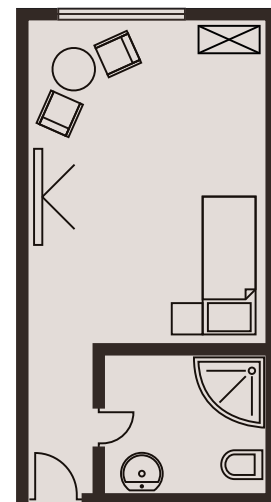

Літні тераси ONOVO — це ідеальне місце відпочинку в Києві.

НОМЕРИ ГОТЕЛЮ —

НАПІВ-ЛЮКС  
JUNIOR SUITE

50-55 м<sup>2</sup>

ЛЮКС  
SUITE

65 м<sup>2</sup>

СІНГЛ  
SINGLE

19 м²

ДАБЛ  
DOUBLE

20-25 м²

ТВІН  
TWIN

30-35 м²

ДАБЛ З ТЕРАСОЮ  
DOUBLE WITH TERRACE

40-45 м²

НАПІВ-ЛЮКС  
JUNIOR SUITE

50-55 м²

ЛЮКС  
SUITE

65 м²