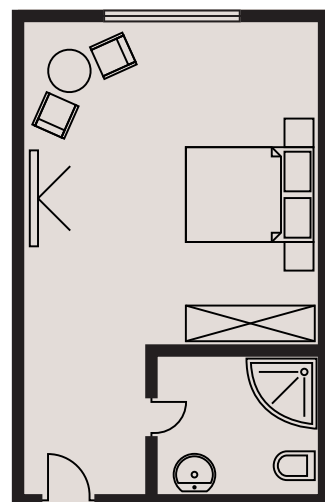

Літні тераси ONOVO — це ідеальне місце відпочинку в Києві.

НОМЕРИ ГОТЕЛЮ —

НАПІВ-ЛЮКС  
JUNIOR SUITE

50-55 м<sup>2</sup>

ЛЮКС  
SUITE

65 м<sup>2</sup>

СІНГЛ  
SINGLE

19 м²

ДАБЛ  
DOUBLE

20-25 м²

ТВІН  
TWIN

30-35 м²

ДАБЛ З ТЕРАСОЮ  
DOUBLE WITH TERRACE

40-45 м²

НАПІВ-ЛЮКС  
JUNIOR SUITE

50-55 м²

ЛЮКС  
SUITE

65 м²