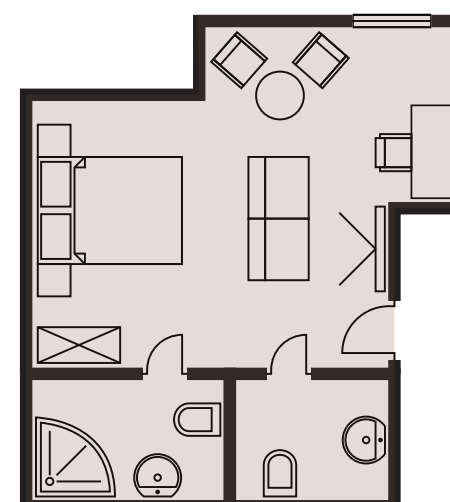

Літні тераси ONOVO — це ідеальне місце відпочинку в Києві.

НОМЕРИ ГОТЕЛЮ —

НАПІВ-ЛЮКС  
JUNIOR SUITE

50-55 м<sup>2</sup>

ЛЮКС  
SUITE

65 м<sup>2</sup>

СІНГЛ  
SINGLE

19 м²

ДАБЛ  
DOUBLE

20-25 м²

ТВІН  
TWIN

30-35 м²

ДАБЛ З ТЕРАСОЮ  
DOUBLE WITH TERRACE

40-45 м²

НАПІВ-ЛЮКС  
JUNIOR SUITE

50-55 м²

ЛЮКС  
SUITE

65 м²